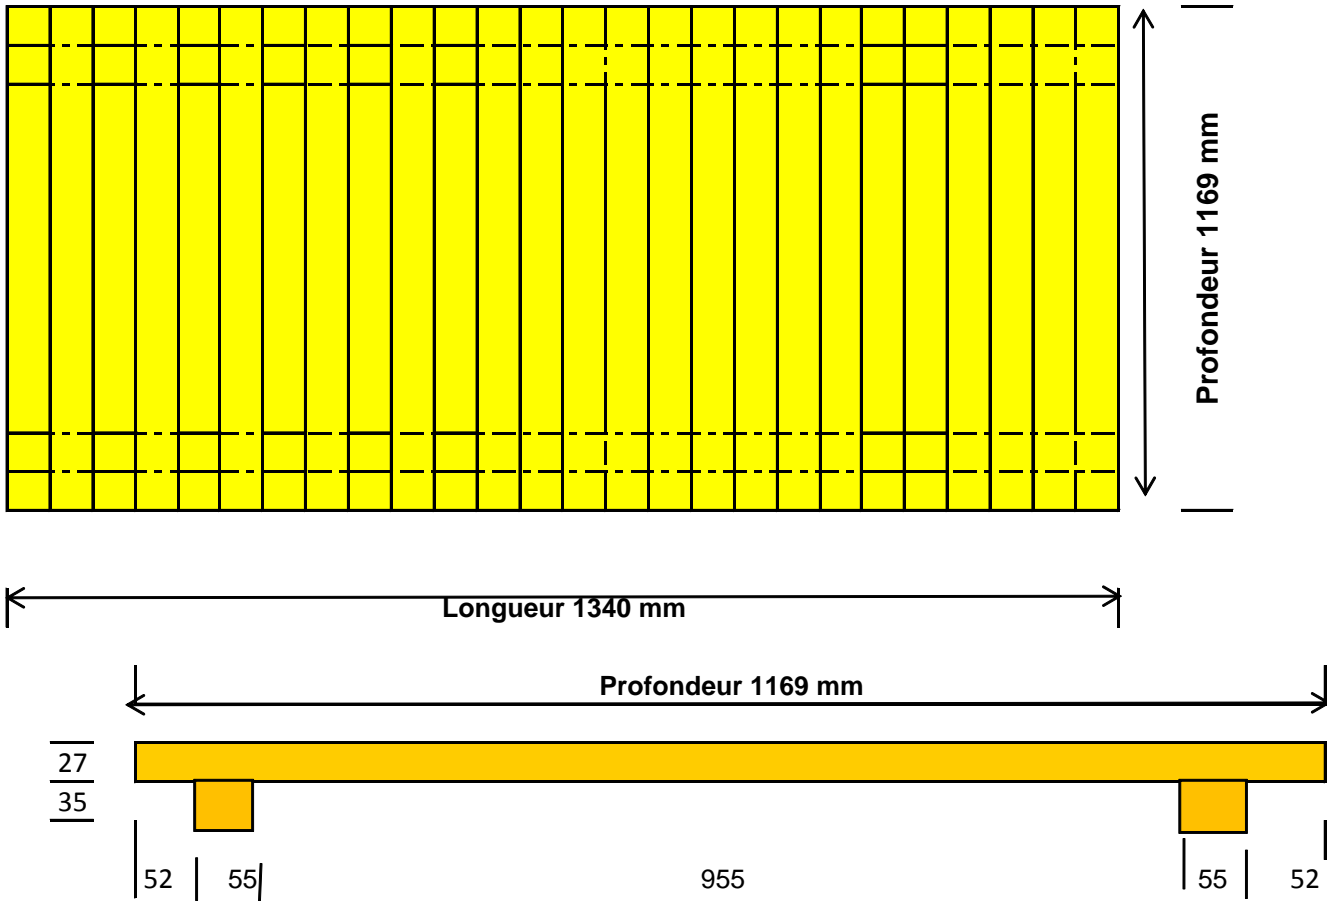

FORMAT : 1340x1169x27 jointifs

Composition :

1	plancher	1340	x	1169	x	27
2	chevrons	1340	x	55	x	35

Planches de rives clouées **au bord**.

Quantité : 346 PANNEAUX 1340x1169x27

Traitement: anti bleuissement

Essence bois : Douglas et Epicéa